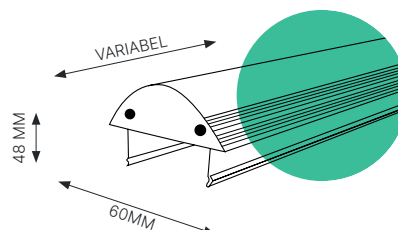

Die Summus ist eine flexibel gestaltbare Lichtlinie, die aus einer Grundlage von vorinstallierten Bandkabeln und Beleuchtungseinheiten besteht. Die Linien können nach Bedarf komplett bestückt oder mit Blindstücken versehen werden. Die vielfältigen Koppel- und Aufhängemöglichkeiten machen die Summus vielseitig einsetzbar. Die Ocab Summus Lichtlinie (mit einer IP-Wertung von 44 und einer IK-Wertung von 04) ist äußerst vielseitig. Möchtest du die Lichtlinie zu einem späteren Zeitpunkt ändern, weil sich die Raumaufteilung ändert? Dank der flexiblen Gestaltung der Lichtlinie (basierend auf vorinstallierten Bandkabeln und Beleuchtungseinheiten) ist dies einfach zu realisieren. Ergänze die Linien problemlos um zusätzliche Armaturen oder versetze die aktuellen Armaturen.

CE IP44 IP54 IK10
(Optional)

LICHTSTRAHLEN

120°

GRÖSSE

LED UNITS

| CODE | LIFETIME HRS | COLOR CRI | TEMPERATURE KELVIN | LIGHT OUTPUT LUMEN | POWER WATT | EFFICACY LM/W |
|----------------------|-----------------|--------------|-----------------------|-----------------------|---------------|------------------|
| OCLLSU 1530 011K 830 | ≥60.000 | >80 | 3.000 K | 11.000 lm | 65,8 | 167 |
| OCLLSU 1530 011K 840 | ≥60.000 | >80 | 4.000 K | 11.000 lm | 63,2 | 174 |
| OCLLSU 1530 011K 857 | ≥60.000 | >80 | 5.700 K | 11.000 lm | 61,1 | 179 |