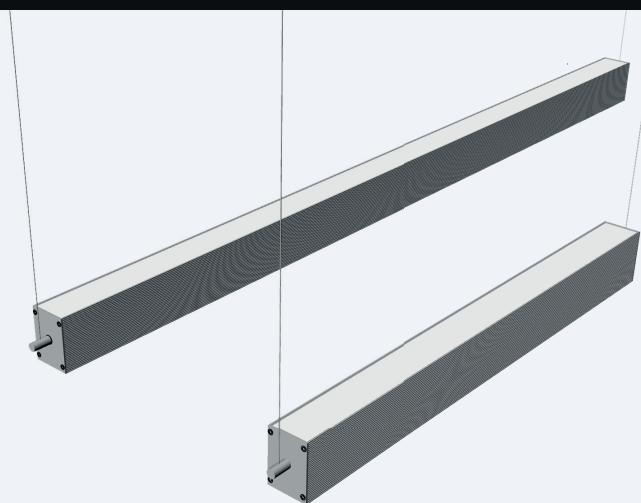

UP & DOWN

Dimbaar
optioneel

50.000
branduren

Elke RAL-kleur
mogelijk

PowerFactor
>0.9

OVER DE UP & DOWN

De Up & Down pendant is een stijlvol pendelarmatuur dat veel toegepast wordt in kantoorruimten. De pendant is tevens verkrijgbaar in de Down-variant. Bij de Up & Down-pendant schijnt de lichtbundel zowel naar boven als naar beneden. De bevestiging voor de pendel-aansluiting zit bij deze variant aan de zijkant gemonteerd.

De pendant is standaard leverbaar in een rond of lineair type. Op aanvraag zijn ook andere vormen mogelijk. Kies zelf de gewenste kleurtemperatuur (Kelvin) met Tunable White en stel de lichtsterkte in op de behoefte van het moment.

Bovenstaand is een voorbeelduitwerking van 1200 mm. Naar wens kan het profiel in elke lengte toegepast worden. Het maximale lumen-niveau staat beschreven. Lagere niveaus zijn altijd mogelijk.