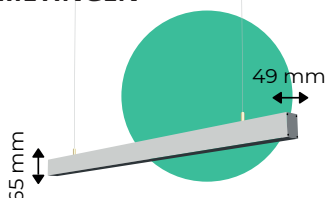

UP & DOWN

Dimbaar
optioneel

50.000
branduren

Elke RAL-kleur
mogelijk

PowerFactor
>0.9

OVER DE UP & DOWN

De Up & Down pendant is een stijlvol pendelarmatuur dat veel toegepast wordt in kantoorruimten. De pendant is tevens verkrijgbaar in de Down-variant. Bij de Up & Down-pendant schijnt de lichtbundel zowel naar boven als naar beneden. De bevestiging voor de pendel-aansluiting zit bij deze variant aan de zijkant gemonteerd.

De pendant is standaard leverbaar in een rond of lineair type. Op aanvraag zijn ook andere vormen mogelijk. Kies zelf de gewenste kleurtemperatuur (Kelvin) met Tunable White en stel de lichtsterkte in op de behoefte van het moment.

CE IP20 IK04

AFMETINGEN

BESCHIKBARE UITVOERINGEN

CODE	KLEUR	WATT	LM/W	LUMEN DOWN	CRI (RA)	KELVIN	LUMEN UP	LENGTE MM	DRIVER
IF.PE.DL.1200.041.830	830	49.6	169	4.175	>80	3000	4.175	1200	Dt8 Ripple Free
IF.PE.DL.1200.043.840	840	49.6	178	4.399	>80	4000	4.399	1200	Dt8 Ripple Free
IF.PE.DL.1200.044.850	850	49.6	179	4.440	>80	5000	4.440	1200	Dt8 Ripple Free
IF.PE.DL.1200.041.930	930	62.2	134	4.178	>90	3000	4.178	1200	Dt8 Ripple Free
IF.PE.DL.1200.043.940	940	62.2	141	4.399	>90	4000	4.399	1200	Dt8 Ripple Free
IF.PE.DO.1200.041.830	830	24.8	169	4.175	>80	3000	-	1200	Dt8 Ripple Free
IF.PE.DO.1200.043.840	840	24.8	178	4.399	>80	4000	-	1200	Dt8 Ripple Free
IF.PE.DO.1200.044.850	850	24.8	179	4.440	>80	5000	-	1200	Dt8 Ripple Free
IF.PE.DO.1200.041.930	930	31.1	134	4.178	>90	3000	-	1200	Dt8 Ripple Free
IF.PE.DO.1200.043.940	940	31.1	141	4.399	>90	4000	-	1200	Dt8 Ripple Free
IF.PE.DO.1200.	940	31.1	141	4.399	>90	4000	-	1200	Dt8 Ripple Free

Bovenstaand is een voorbeelduitwerking van 1200 mm. Naar wens kan het profiel in elke lengte toegepast worden. Het maximale lumen-niveau staat beschreven. Lagere niveaus zijn altijd mogelijk.