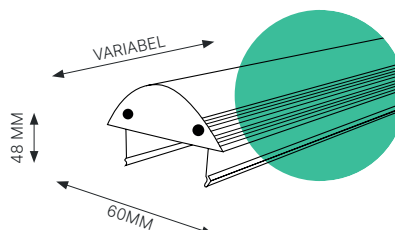

AFMETINGEN