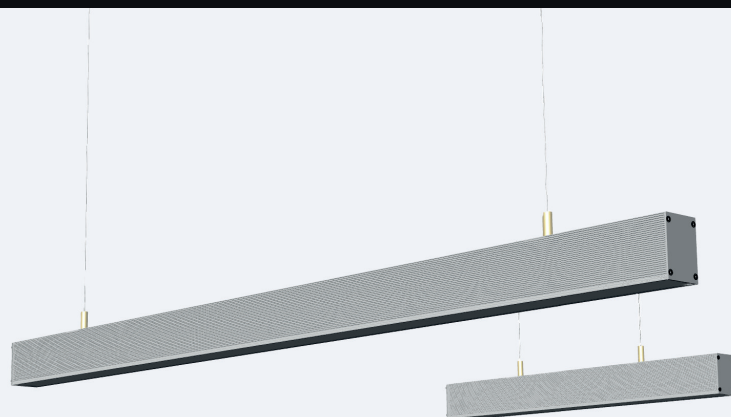

## OVER DE DOWN

De Down-pendant schijnt het licht enkel naar beneden. De bevestiging van de pendeldraden zit aan de bovenkant van het profiel. De pendant is tevens verkrijgbaar in de Up & Down-variant.

De pendant is standaard leverbaar in een rond of lineair type. Op aanvraag zijn ook andere vormen mogelijk. Kies zelf de gewenste kleurtemperatuur (Kelvin) met Tunable White en stel de lichtsterkte in op de behoefte van het moment.

Bovenstaand is een voorbeelduitwerking van 1200 mm. Naar wens kan het profiel in elke lengte toegepast worden. Het maximale lumen-niveau staat beschreven. Lagere niveaus zijn altijd mogelijk.