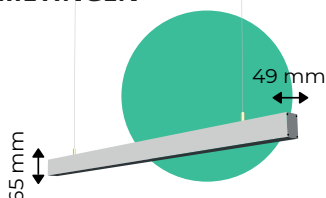

## OVER DE DOWN

De Down-pendant schijnt het licht enkel naar beneden. De bevestiging van de pendeldraden zit aan de bovenkant van het profiel. De pendant is tevens verkrijgbaar in de Up & Down-variant.

## AFMETINGEN

Bovenstaand is een voorbeelduitwerking van 1200 mm. Naar wens kan het profiel in elke lengte toegepast worden. Het maximale lumen-niveau staat beschreven. Lagere niveaus zijn altijd mogelijk.